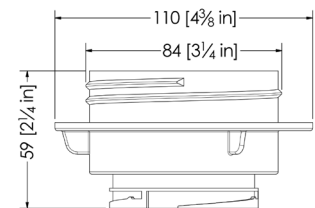

AgriShift® MLM-B Mechanical Dimensions

Edison Base (EB)

Junction Box (JB)

JB Adaptor Kit*

Jelly Jar (JJ)

JJ Adaptor Kit*

Ordering Information

AgriShift® MLM-B 120V***