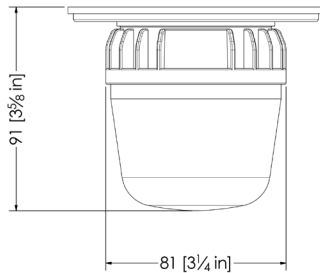

AgriShift® MLM-B Mechanical Dimensions

Edison Base (EB)

Junction Box (JB)

JB Adaptor Kit*

Jelly Jar (JJ)

JJ Adaptor Kit*

Ordering Information

AgriShift® MLM-B 120V***