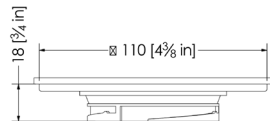

AgriShift® MLM-B Mechanical Dimensions

Edison Base (EB)

Junction Box (JB)

JB Adaptor Kit*

Jelly Jar (JJ)

JJ Adaptor Kit*

Ordering Information

AgriShift® MLM-B 120V***